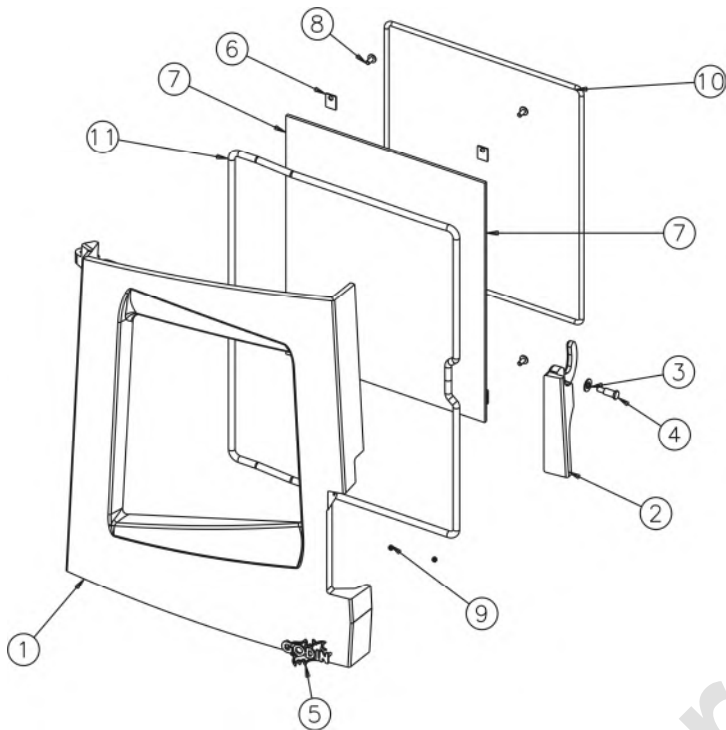

o Éclatés et nomenclatures de la porte :

N°	Nb	Désignation	Codification
2	1	Poignée Porte chargement	1_2839_388105
4	1	Vis_ep_G4_1026_ZN_noire	00001304686
5	1	Ecusson	1_8501_034400
6	4	Fixe_vitre	1_2071_660101
7	1	Verre_réfractaire(365x295)ep4	00001308381
9	2	Ecrou_6_pans_3_ZN_noir	00001306247
10	1	Tresse_verre_Ø6_lg :1350 mm	00001304689
11	1	Tresse_Ø8_lg : 1615mm	00001308049

o Éclatés et nomenclature du volet réglage air :