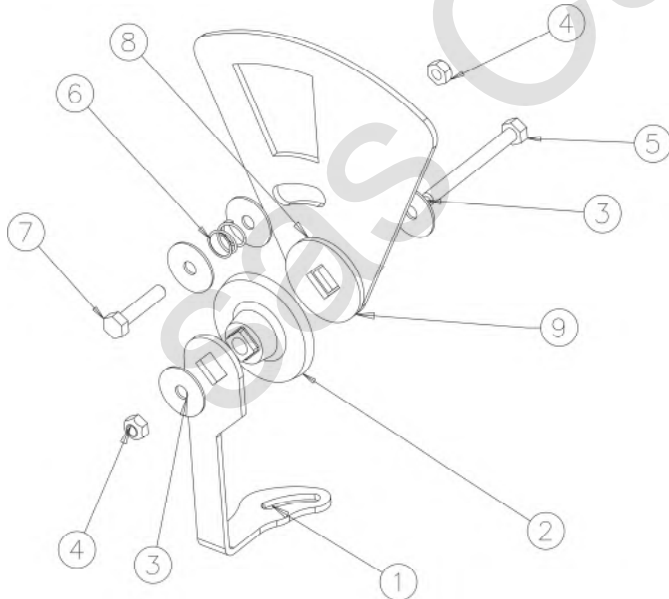

N°	Nb	Désignation	Codification
1	1	Loquet_registre_réglage_air	1_4126_388105
2	1	Axe_volet	1_5724_388103
3	4	Rondelle_fer_L6_6.5x24x1.2	00001301704
4	2	Ecrou_M6_frein_TRISTOP_metal	00001308286
5	1	Vis_TH_M6X60	00001304439
6	1	Ressort_961	00001301991
7	1	Vis_TH_M6x30	00001304229
8	1	Rondelle_entretoise	1_9164_388105
9	1	Volet_réglage_air	1_4137_388105