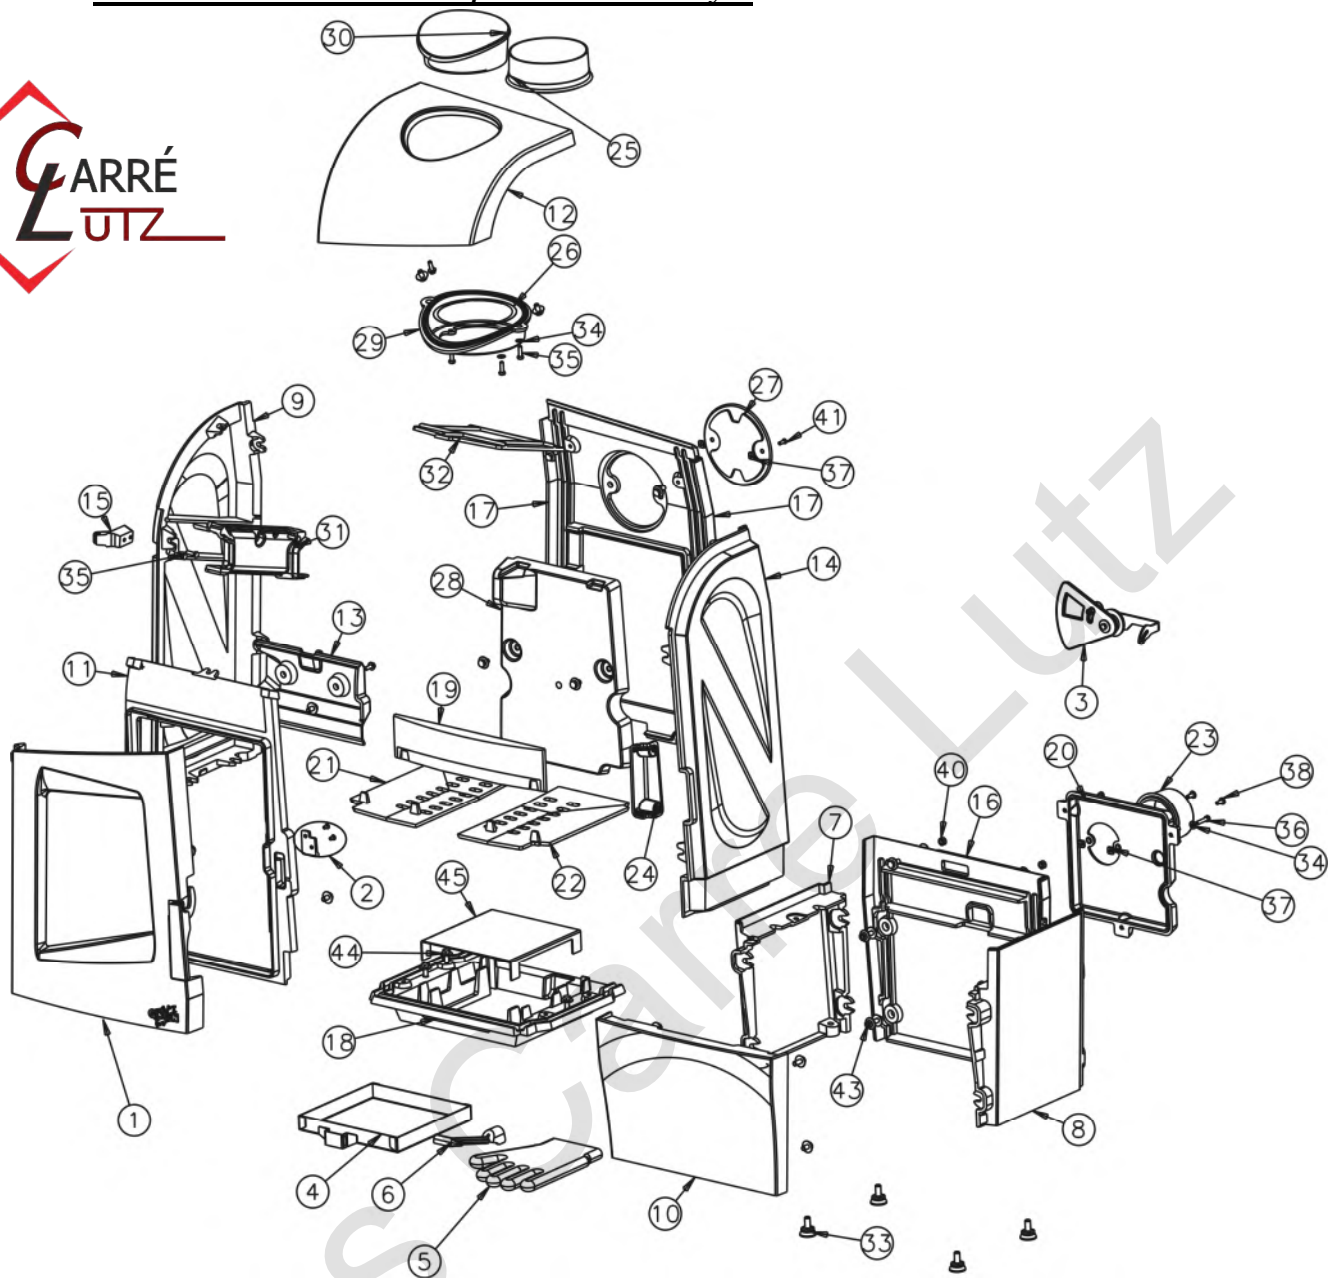

o Éclatés et nomenclatures du poêle 388105 Pisay. :

N°	Nb	Désignation	Codification
1	1	Porte chargement	2 2831 388105 098
2	1	Loquet de fermeture	1 0848 388105 098
3	1	volet	1 4137 388105 098
4	1	cendrier	1 3316 388105 096
5	1	Gant_bouclette_T10	00001307770
6	1	Clé à crochet	1 4101 3720
7	1	Côté gauche socle	1 2231 388105
8	1	Côté droit socle	1 2230 388105
9	1	Côté gauche foyer	1 0122 388105
10	1	Fronton	2 2112 388105
11	1	façade	2 2101 388105
12	1	Dessus	1 1101 388105
13	1	Raccord de façade	1 2170 388105
14	1	Côté droit foyer	1 0121 388105
15	1	Gond supérieur	1 2932 388105
16	1	Derrière inférieur	1 2405 388105
17	1	Derrière	1 2401 388105
18	1	Fond	1 2205 388105
19	1	chenet	1 0306 388105
20	1	Boîte conduit air	1 3906 388105
21	1	Demi-grille gauche	1 0208 388105
22	1	Demi-grille droite	1 0209 388105
23	1	Buse Ø 100mm ext.	1 4312 388103

N°	Nb	Désignation	Codification
24	1	Cache	1 3239 388105
25	1	Buse ronde 153ext	2 4312 5743
26	1	Joint pyroseau lg 410 mm	00001308198
27	1	Tampon buse (153mm)	1 1431 5743
28	1	Plaque foyer arrière	1 0160 388105
29	1	Raccord de buse	1 4329 388105
30	1	Tampon dessus	1 1431 388105
31	1	Raccord de cote gauche	1 2382 388105
32	1	Défecteur	1 0131 388105
33	4	Vérin à vis d30 M10 lg20mm	00001308197
34	13	Rondelle JZC6 14x6x1	00001300900
35	13	Vis TH M6x20 ZN noir	00001301240
36	2	Vis TH M6x30 ZN noir	00001304229
37	4	Ecrou carré M6	00001300270
38	2	Vis TRL M6x16 pozie	00001301158
39	2	Rondelle JZC Ø 8 mm	00001300901
40	2	Ecrou 6 pans 8 ZN noir	00001305951
41	2	Vis TF M5X16	00001305315
42	4	Vis TH M8X30	00001301241
43	4	Vis TH M8x20	00001301145
44	14	Vis TH M8x15	00001306106
45	10	Boîte alimentation air	1 5079 388105